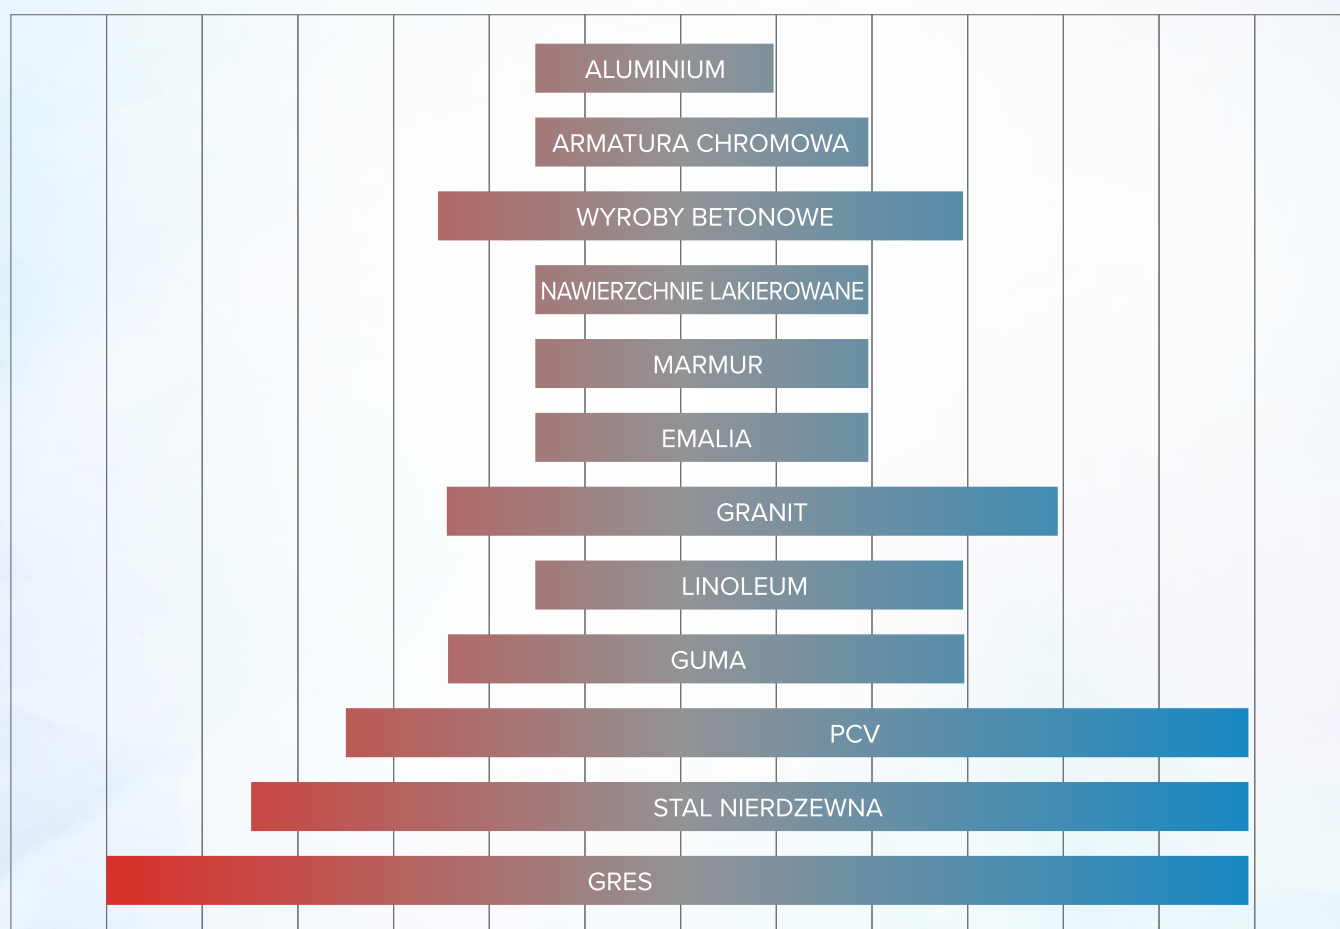

pH

KWAŚNE

NEUTRALNE

ZASADOWE